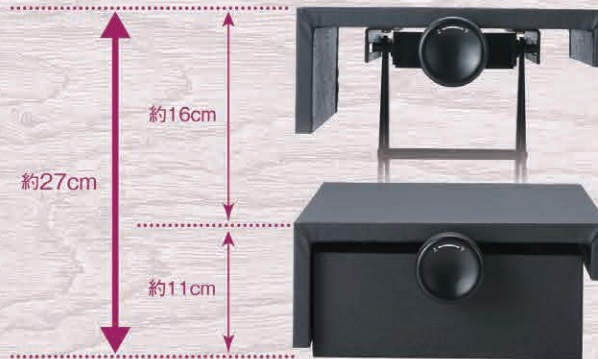

## 1st stepの特長

こんなに高くもできます!

最上昇位置 約27cm

ダイヤル操作で最適な高さに調整。

高さ調節は、身長に合わせてサイドのダイヤルで高さから床面から11~27cmの幅(標準仕様)でスムーズに調節できます。