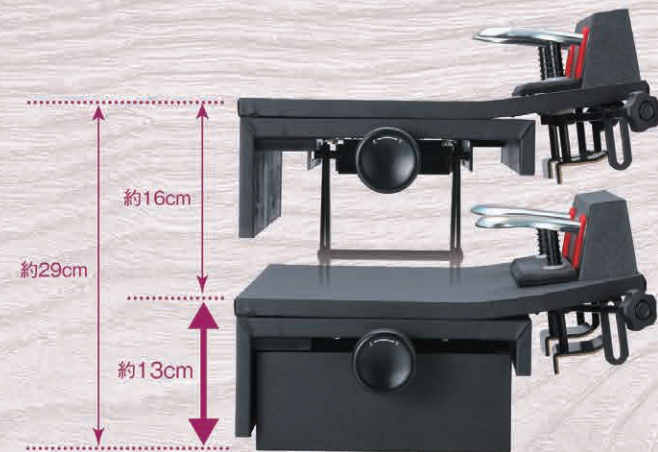

## 1st stepの特長

こんなに高くもできます!

最上昇位置 約27cm

ダイヤル操作で最適な高さに調整。

高さ調節は、身長に合わせてサイドのダイヤルで高さから床面から11~27cmの幅(標準仕様)でスムーズに調節できます。

# 簡単に連結

ペダルが軽くて

小さなお子さまでも使いやすい。

スムーズに踏み込めるので小さなお子さまでも使いやすいのが特長。そして幅広い年齢層にも対応でき、長くお使いいただけます。

最下降位置 約13cm