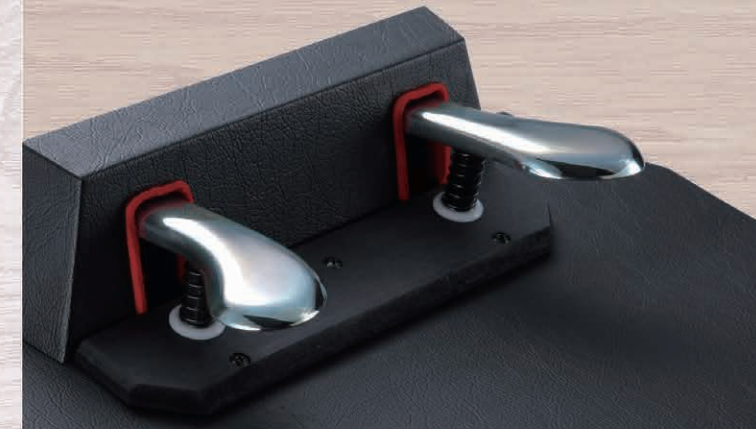

1st stepの使い方

足置台

上 達

補助
ペダル

鍵盤練習から始める
お子さまへの足置き補助に

M-60aの使い方

1st stepの上に設置
ペダル操作の練習を始めたいお子さまに

1st stepの特長

こんなに高くもできます!

最上昇位置 約27cm

ダイヤル操作で最適な高さに調整。

高さ調節は、身長に合わせてサイドのダイヤルで高さから床面から11~27cmの幅(標準仕様)でスムーズに調節できます。

M-60aの特長

簡単に連結

ペダルが軽くて

小さなお子さまでも使いやすい。

スムーズに踏み込めるので小さなお子さまでも使いやすいのが特長。そして幅広い年齢層にも対応でき、長くお使いいただけます。

最下降位置 約13cm

1st step + M-60a の取り付け方

付属のネジを丸い溝(4ヶ所)に入れて
ドライバーで取り付け固定します。